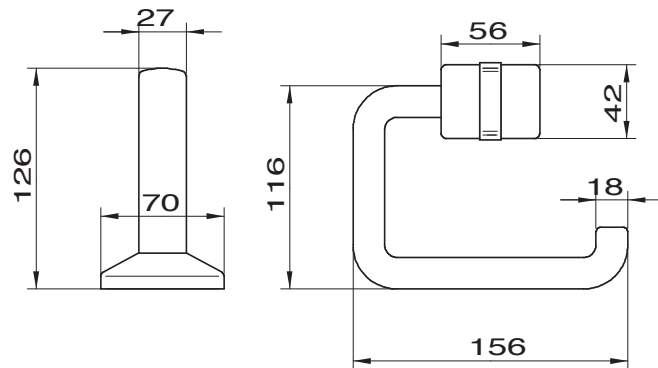

Ersatzpapierrollenhalter • Toilettenpapierhalter

aus hochwertigem durchgefärbten Polyamid

Farben

weiß	ähnlich RAL	9016
rot	ähnlich RAL	3000
gelb	ähnlich RAL	1023
kobaltblau	ähnlich RAL	5013
blau	ähnlich RAL	5002
schwarz	ähnlich RAL	9005
grau	ähnlich RAL	7038