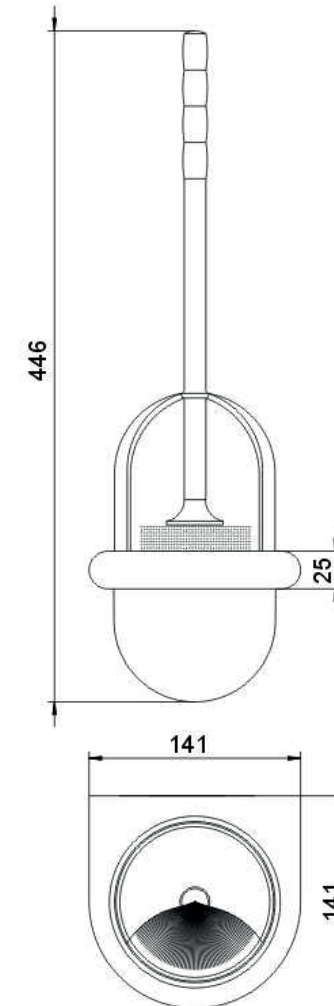

Toilettenbürsten-Set mit Wandhalter und Bürstentopf

aus hochwertigem durchgefärbten Polyamid, mit herausnehmbarem Behälter und Bürste

Farben

weiß	ähnlich RAL	9016
rot	ähnlich RAL	3000
gelb	ähnlich RAL	1023
kobaltblau	ähnlich RAL	5013
blau	ähnlich RAL	5002
schwarz	ähnlich RAL	9005
grau	ähnlich RAL	7038

Ersatzpapierrollenhalter • Toilettenpapierhalter

aus hochwertigem durchgefärbten Polyamid

Farben

weiß	ähnlich RAL	9016
rot	ähnlich RAL	3000
gelb	ähnlich RAL	1023
kobaltblau	ähnlich RAL	5013
blau	ähnlich RAL	5002
schwarz	ähnlich RAL	9005
grau	ähnlich RAL	7038